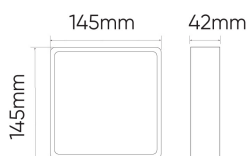

Kod produktu: 200968 EAN: 5905378200968

Ramka kwadratowa do montażu natynkowego Downlightu MOLLY 12W

Opis produktu

Materiał (obudowa)

Nazwa parametru	Wartość
Gwarancja (lata)	3
Waga	80 g
Kolor	Biały
Materiał (obudowa)	Poliwęglan

Nazwa parametru	Wartość
Długość	145 mm
Szerokość	145 mm
Wysokość	42 mm
Klasyfikacja GPC	10005639 - Oświetlenie- mocowane na stałe
Status	Aktywny (w sprzedaży)
Zawartość netto produktu	1
Jednostka gsl	szt

Opakowanie jednostkowe

Szerokość [mm] **151**
Wysokość [mm] **47**
Długość [mm] **151**
Waga [kg] **0,12**

Opakowanie zbiorcze

Ilość szt/ taśmy w metrach **60**
Szerokość [mm] **500**
Wysokość [mm] **322**
Długość [mm] **473**
Waga [kg] **8**
Objętość [m³] **0,076153**